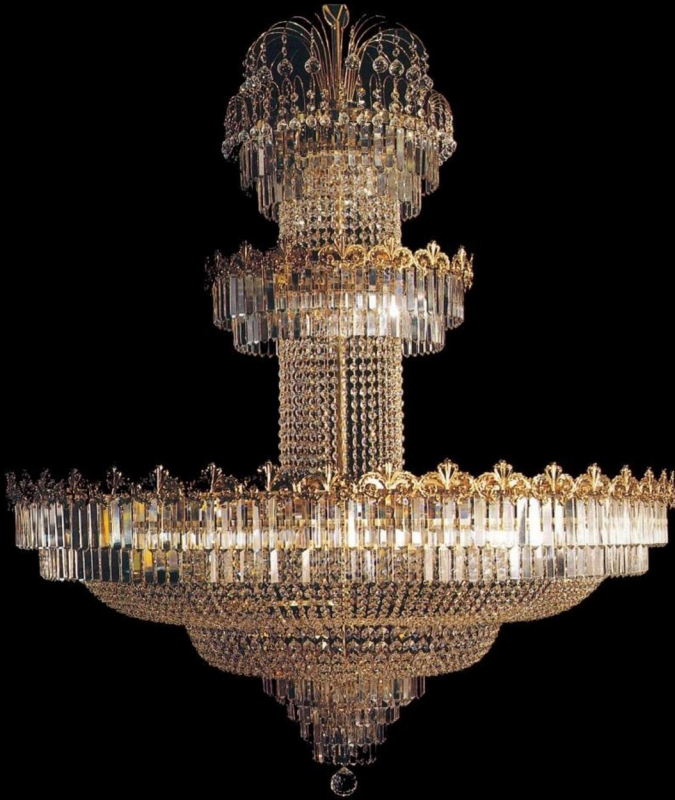

www.italianluxurylighting.com - info@italianluxurylighting.com - Tel. +39 0422 821941

Lampadario Stile Impero

Articolo: 8551.170

Modello	Diametro (cm)	Altezza (cm)	Lampadine (E14)	Peso (Kg.)
8551.130	130	160	38	45,00
8551.170	170	190	48	92,00
8551.200	200	220	60	160,00
8551.6WL	40	40	6	7,00

Finitura: ORO 24KT / CROMO

Materiale: CRISTALLO, FERRO

Certificato: CE, UL, etc

Colorazione e misure speciali su richiesta