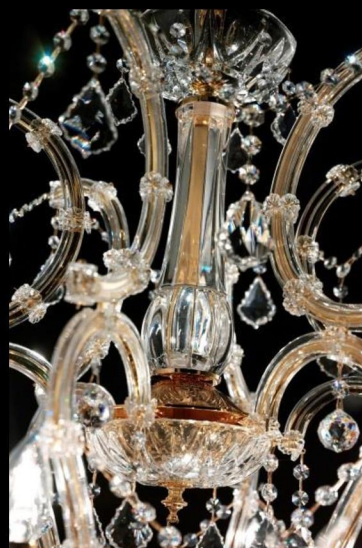

Lampadario Maria Theresa

Articolo: 1338.018

Modello	Diametro (cm)	Altezza (cm)	Lampadine (E14)	Peso (Kg.)
1338.018	103	110	18	35,00
1338.024	103	110	24	50,00

Finitura: ORO 24KT / CROMO

Materiale: CRISTALLO, FERRO